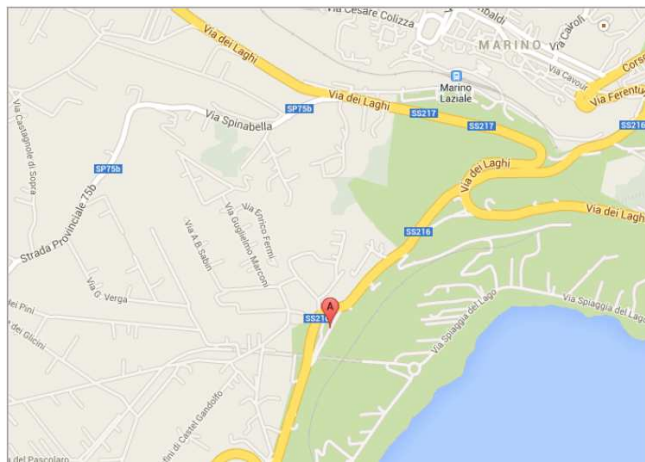

VIA ALBALONGA, 4

00040 CASTEL GANDOLFO (RM)

PER NAVIGATORI SATELLITARI, GOOGLE MAPS E VIRGILIO MAPPE

VIA ALBALONGA, 4 00047 MARINO (RM)

INDICAZIONI PER CHI PROVIENE DA ROMA

*Da Via Appia. Dall'Uscita 23 del G.R.A. prendere la "SS7-Via Appia" in direzione Ciampino e percorrerla fino al KM 21,400 in prossimità dell'incrocio dove si trova "l'Autosalone Taurisano", al semaforo girare a sinistra in direzione Castel Gandolfo (4 km), quindi percorrere la strada "SS140-via Antonio Costa". Superati due tornanti proseguire fino ad arrivare al bivio di Castel Gandolfo e girare a sinistra in direzione Marino prendendo la "SS216-Via Bruno Buozzi"; superato il distributore "AGIP" al km 23,250 girare a destra in **Via Albalonga**,*

***Villa Elvira Vaselli** è al civico n. 4 inizio strada lato destro.*

Da Via dei Laghi. Dalla Via Appia dopo aver passato l'Aeroporto di Ciampino girare a destra e prendere la "SP217-Via dei Laghi", proseguire sino al semaforo del Km. 6,500, girare a destra sulla "SS216-Viale Bruno Buozzi" in direzione Castel Gandolfo.

*Superato il semaforo pedonale (Bar Tabacchi sulla sinistra),
200 mt più avanti girare a sinistra al Km 23.100 in **Via Albalonga**,
Villa Elvira Vaselli è al civico n. 4 lato sinistro in fondo alla strada*